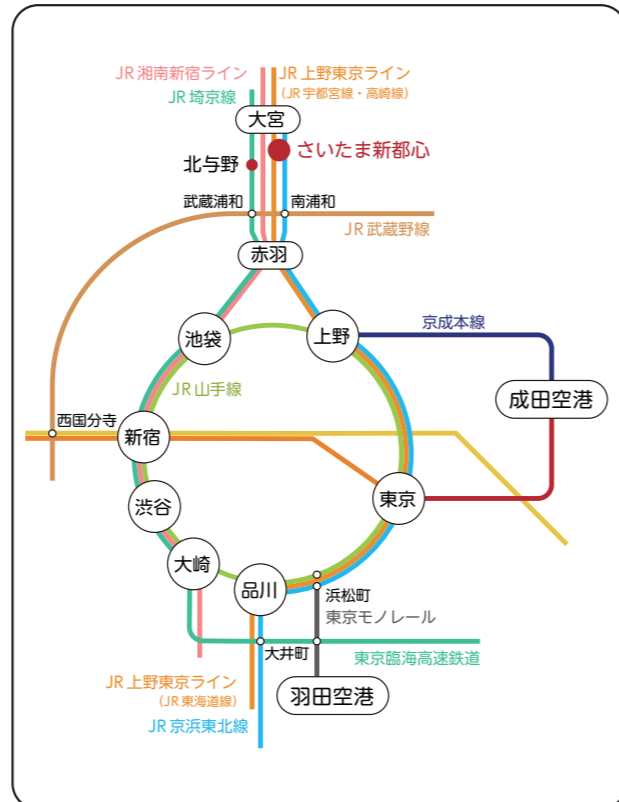

来場者事前登録のご案内

入場無料

1 WEBサイトにアクセスし
「来場者事前登録はこちら」より登録
※必ず1人1登録をお願いします。

2 来場者証を
カラー印刷して
会場に持参

3 来場者証を
ホルダーに入れて
入場
※ホルダーは入場時に受付でお渡しします。

会場アクセス (電車でお越しの方)

- JR京浜東北線・上野東京ライン (宇都宮線・高崎線) 「さいたま新都心」駅下車徒歩3分
- 「東京」駅から約35分 JR上野東京ライン利用
- 「新宿」駅から約30分 JR埼京線利用/赤羽駅より宇都宮線・高崎線
- 「新宿」駅から約35分 JR埼京線利用/赤羽駅よりJR京浜東北線
- 「上野」駅から約25分 JR宇都宮線・高崎線利用
- 「品川」駅から約40分 JR上野東京ライン利用 (JR東海道本線)
- 「大宮」駅から約2分 JR京浜東北線利用JR東北・山形・秋田・上越・北陸・北海道新幹線に接続
- JR埼京線「北与野」駅下車徒歩7分
- 「新宿」駅から約40分 ○「渋谷」駅から約45分

イベントのご来場は、公共の交通機関をご利用ください。

さいたまスーパーアリーナ さいたま新都心駅から徒歩3分

ご来場を心よりお待ちしております。

受注拡大・販路開拓のためのビジネスマッチングイベント!

彩の国ビジネスアリーナ 2025

埼玉集結、ビジネスチャンス到来!

来場者事前登録・オンライン展示は公式WEBサイトから!

ビジネスアリーナ 検索 <https://saitama-bizmatch.jp/>

入場無料

2025 リアル展示 1.22 [水] 10:00~18:00 ・ 23 [木] 10:00~17:00

会場 さいたまスーパーアリーナ(スタジアムモード) 埼玉県さいたま市中央区新都心8番地

オンライン展示 1.17 [金] 10:00~17:00 ~ 31 [金] 10:00~17:00

1.23 (木) 特別講演 事前参加申込は公式WEBサイトからおこなえます。空席があれば当日受付も行います。